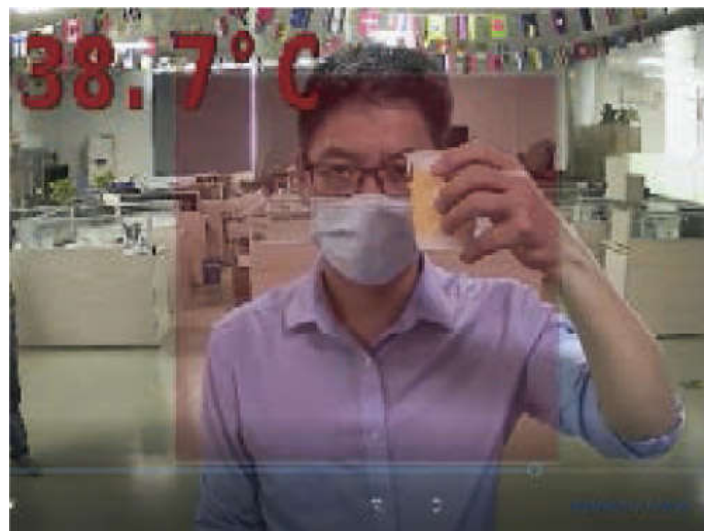

【測定異常検出】

音声: "基準を超えています"

※仕様および外観は、改良のため予告なく変更することがあります